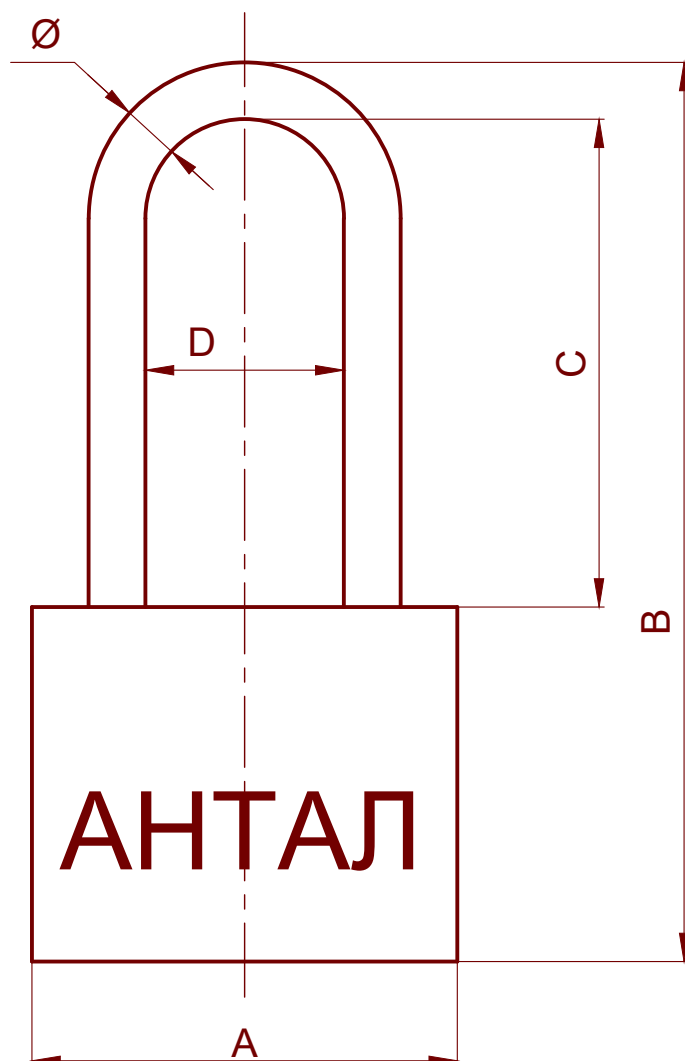

Замок навесной BC2 Д EXTRA

Модель	A, мм	B, мм	C, мм	D, мм	Ø, мм
BC2-406Д/40 мм EXTRA	32	72	40	17,5	5,5
BC2-506Д/50 мм EXTRA	42	86	50	21,5	7
BC2-606Д/60 мм EXTRA	52	96	55	23	7,5
BC2-706Д/70 мм EXTRA	62	108	62	32	8